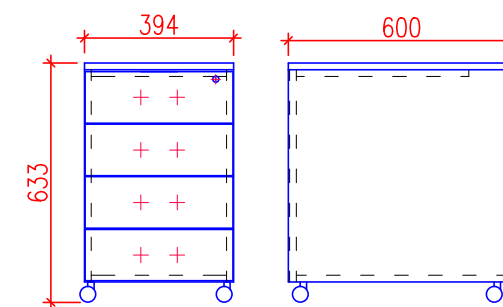

AT ST UČ 2ks
1x Levý
1x Pravý
Součástí je podstavný kontejner CZ C/D mat jako AT KM
Stolová deska DTD-L H1277 akacie /abs 2mm
Podnoží U156 st9 /abs 2mm
Kabelové průchodky
kabelové příchytý

AT KM 2ks
Dvě horní čílka U131 st9/abs2mm
čílka DTD-L H1277 akacie /abs 2mm
Korpus U156 st9 /abs 2mm
Kolečka
Centrální zámek C/D
Pojezdy s tlumením
Úchytka oga

AT SKR A 2ks
Korpus U156 /abs 2mm
Dvířka H1277/abs 2mm
Závěsy s tlumením
úchytka oga
Zámek A/B

AT SKR B 4ks
Korpus U156 /abs 2mm
půda H1277/abs 2mm
Plastové boxy nízké 75mm
Plastové boxy nízké 150mm
Plastový box střední 230mm

AT SKR C 6ks
Korpus U156 /abs 2mm
Dvířka a půda H1277/abs 2mm
Závěsy s tlumením
úchytka oga
Zámek A/B

M 1:20

OBSAH

PRVKY B

DATUM
16.02.2023

ČÍSLO VÝKRESU

NAVRHOVAL

ZAKÁZKA

INVESTOR

FORMÁT
A3

ZŠ ČKALOVOVÁ

5