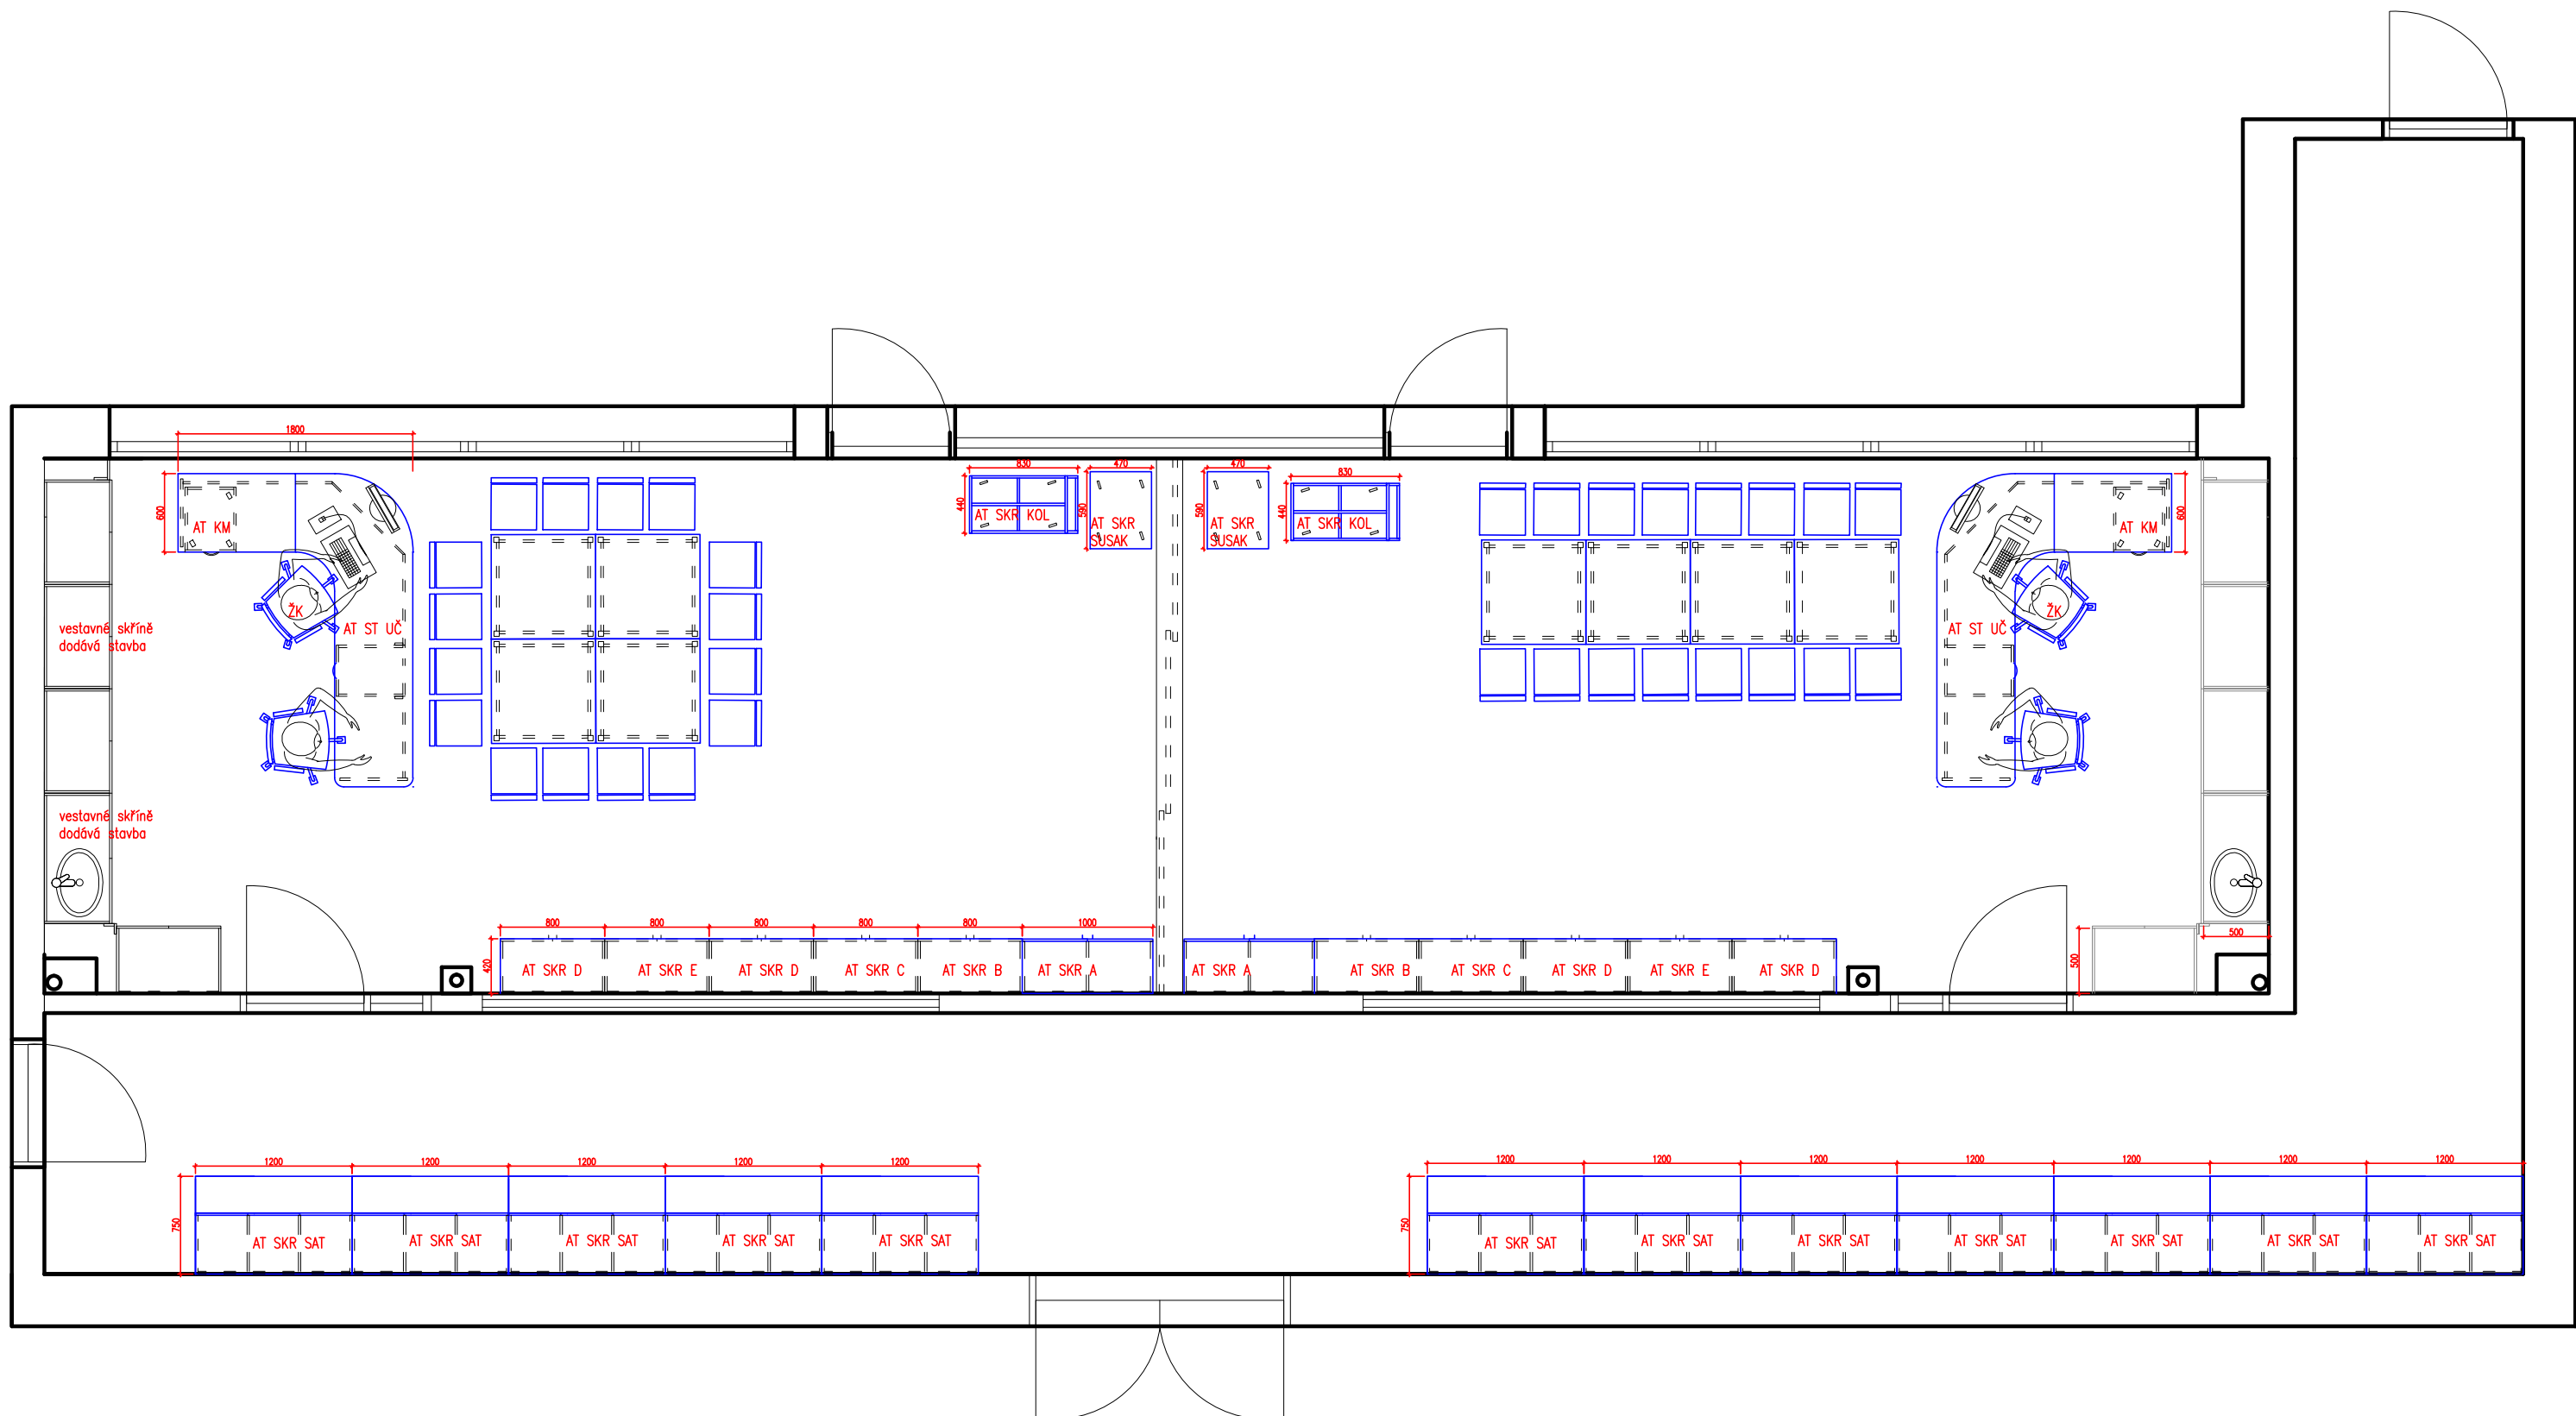

M 1:50

OBSAH

DISPOZICE STOLY

DATUM
16.02.2023

ČÍSLO VÝKRESU

NAVRHOVAL

ZAKÁZKA

INVESTOR
ZŠ ČKALOVOVÁ

FORMÁT
A3

2