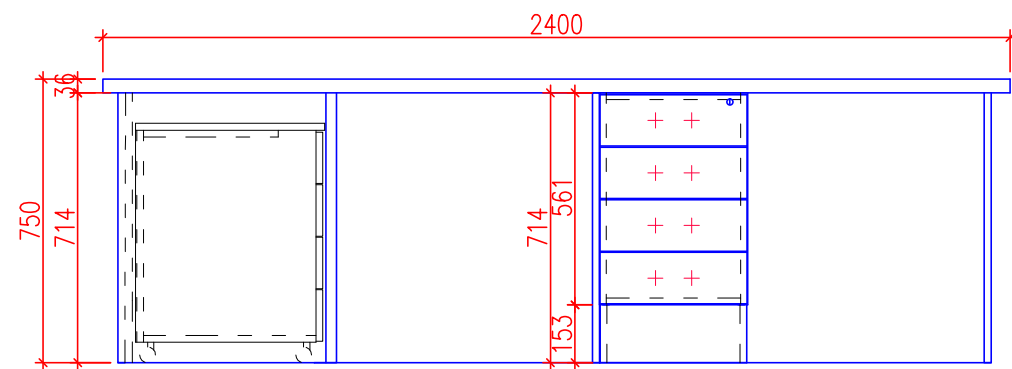

4

ZŠ ČKALOVÁ

AT ST UČ 2ks
 1x Levý
 1x Pravý
 Součástí je podstavný kontejner CZ C/D mat jako AT KM
 Stolová deska DTD-L H1277 akacie /abs 2mm
 Podnoží U156 st9 /abs 2mm
 Kabelové průchodky
 kabelové příchytý