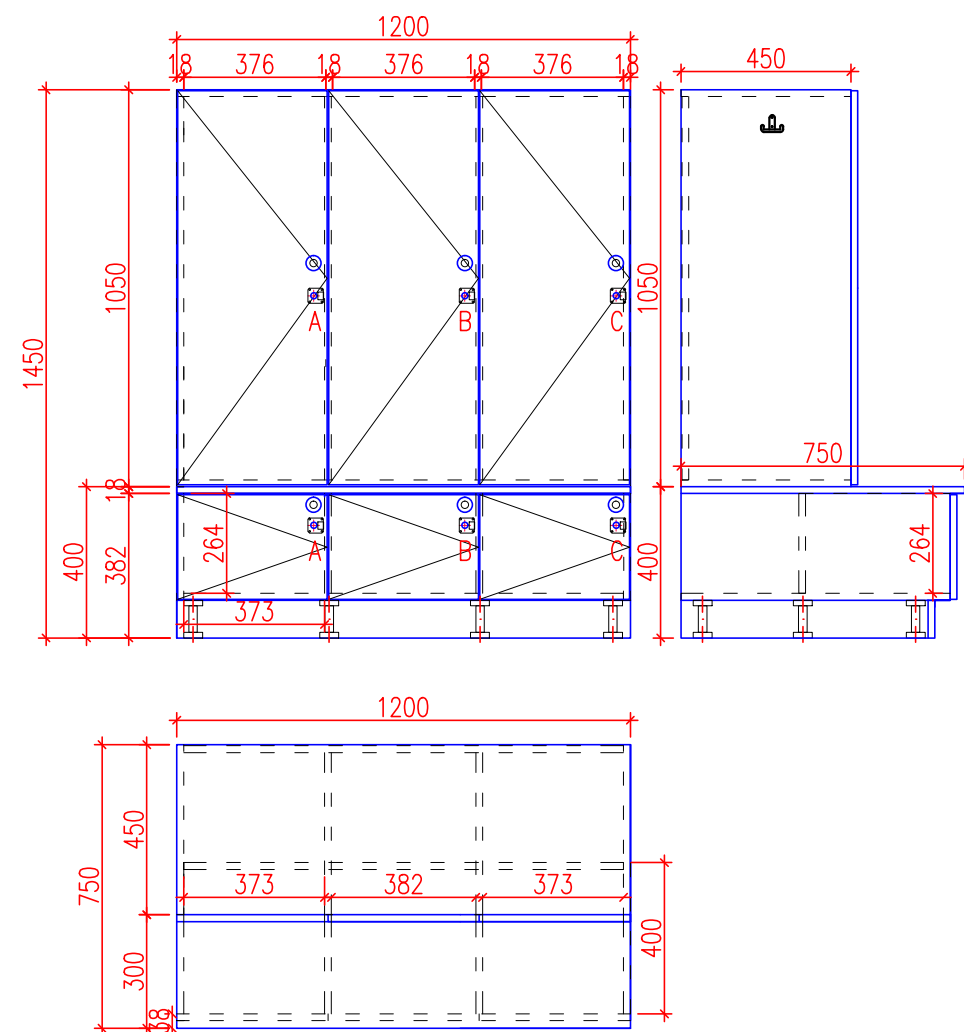

FORMÁT
 A3

ZŠ ČKALOVOVÁ

5

AT SKR SAT 12ks
 Dvířka DTD-L H1277 akacie /abs 2mm
 Spodní dvířka U200/abs 2mm
 Korpus U156 st9 /abs 2mm
 6x dvojháček
 6x knopka Danum
 6x zámek A+A/B+B/C+C
 Sokl kooplást NEREZ