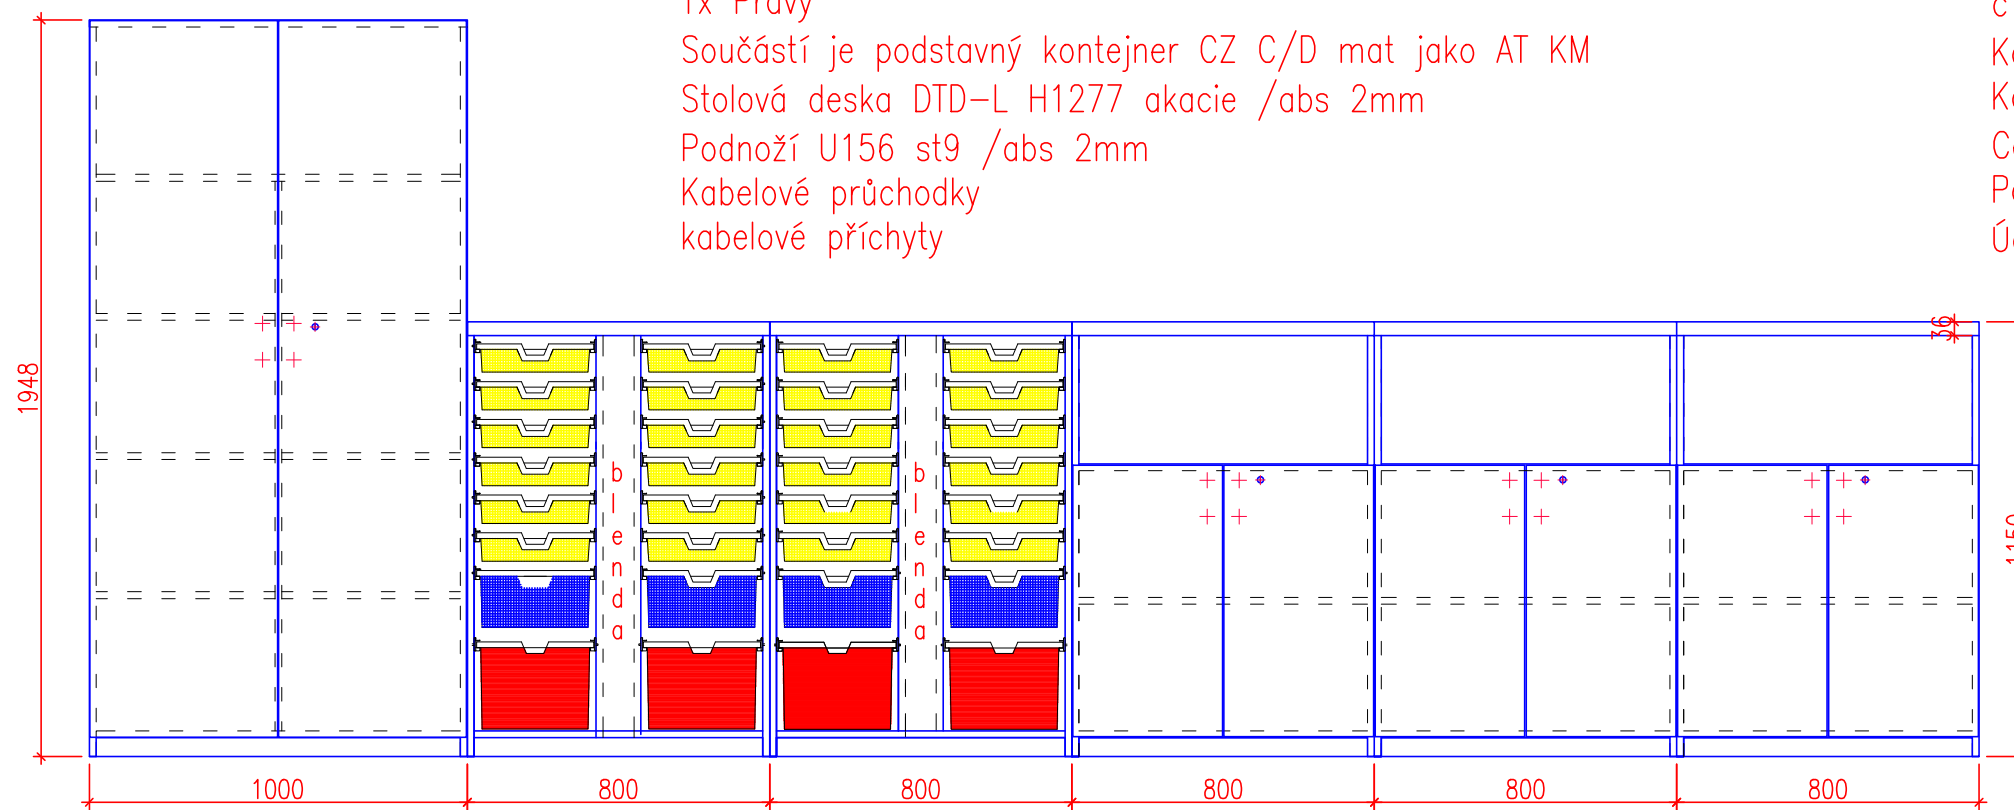

AT KM 2ks
Dvě horní čílka U131 st9/abs2mm
čílka DTD-L H1277 akacie /abs 2mm
Korpus U156 st9 /abs 2mm
Kolečka
Centrální zámek C/D
Pojezdy s tlumením
Úchytka oga