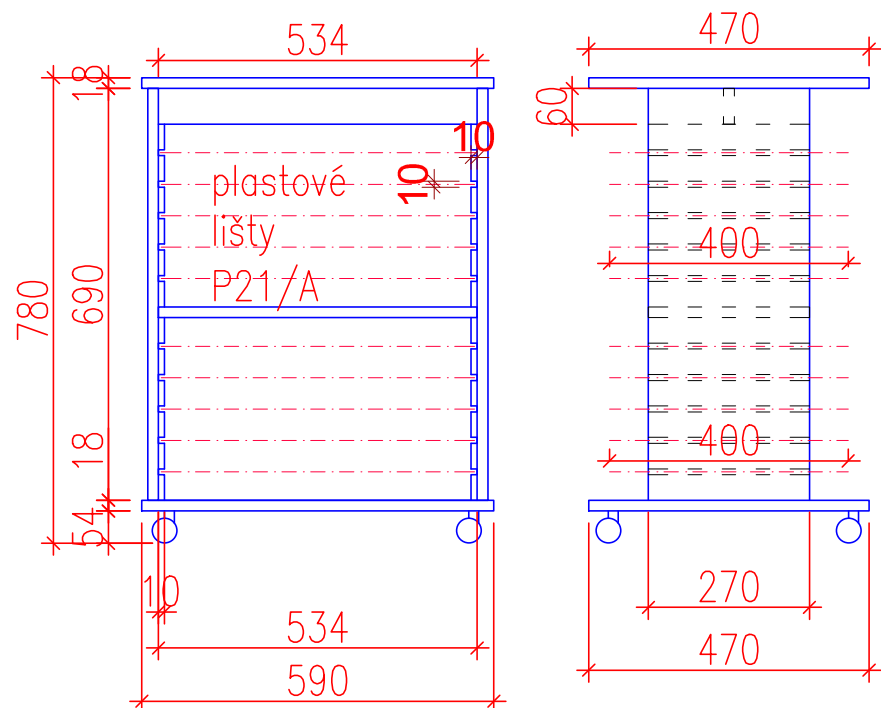

AT SKR SUSAK 2ks
Korpus U156 /abs 2mm
půda H1277/abs 2mm
Kolečka s brzdou