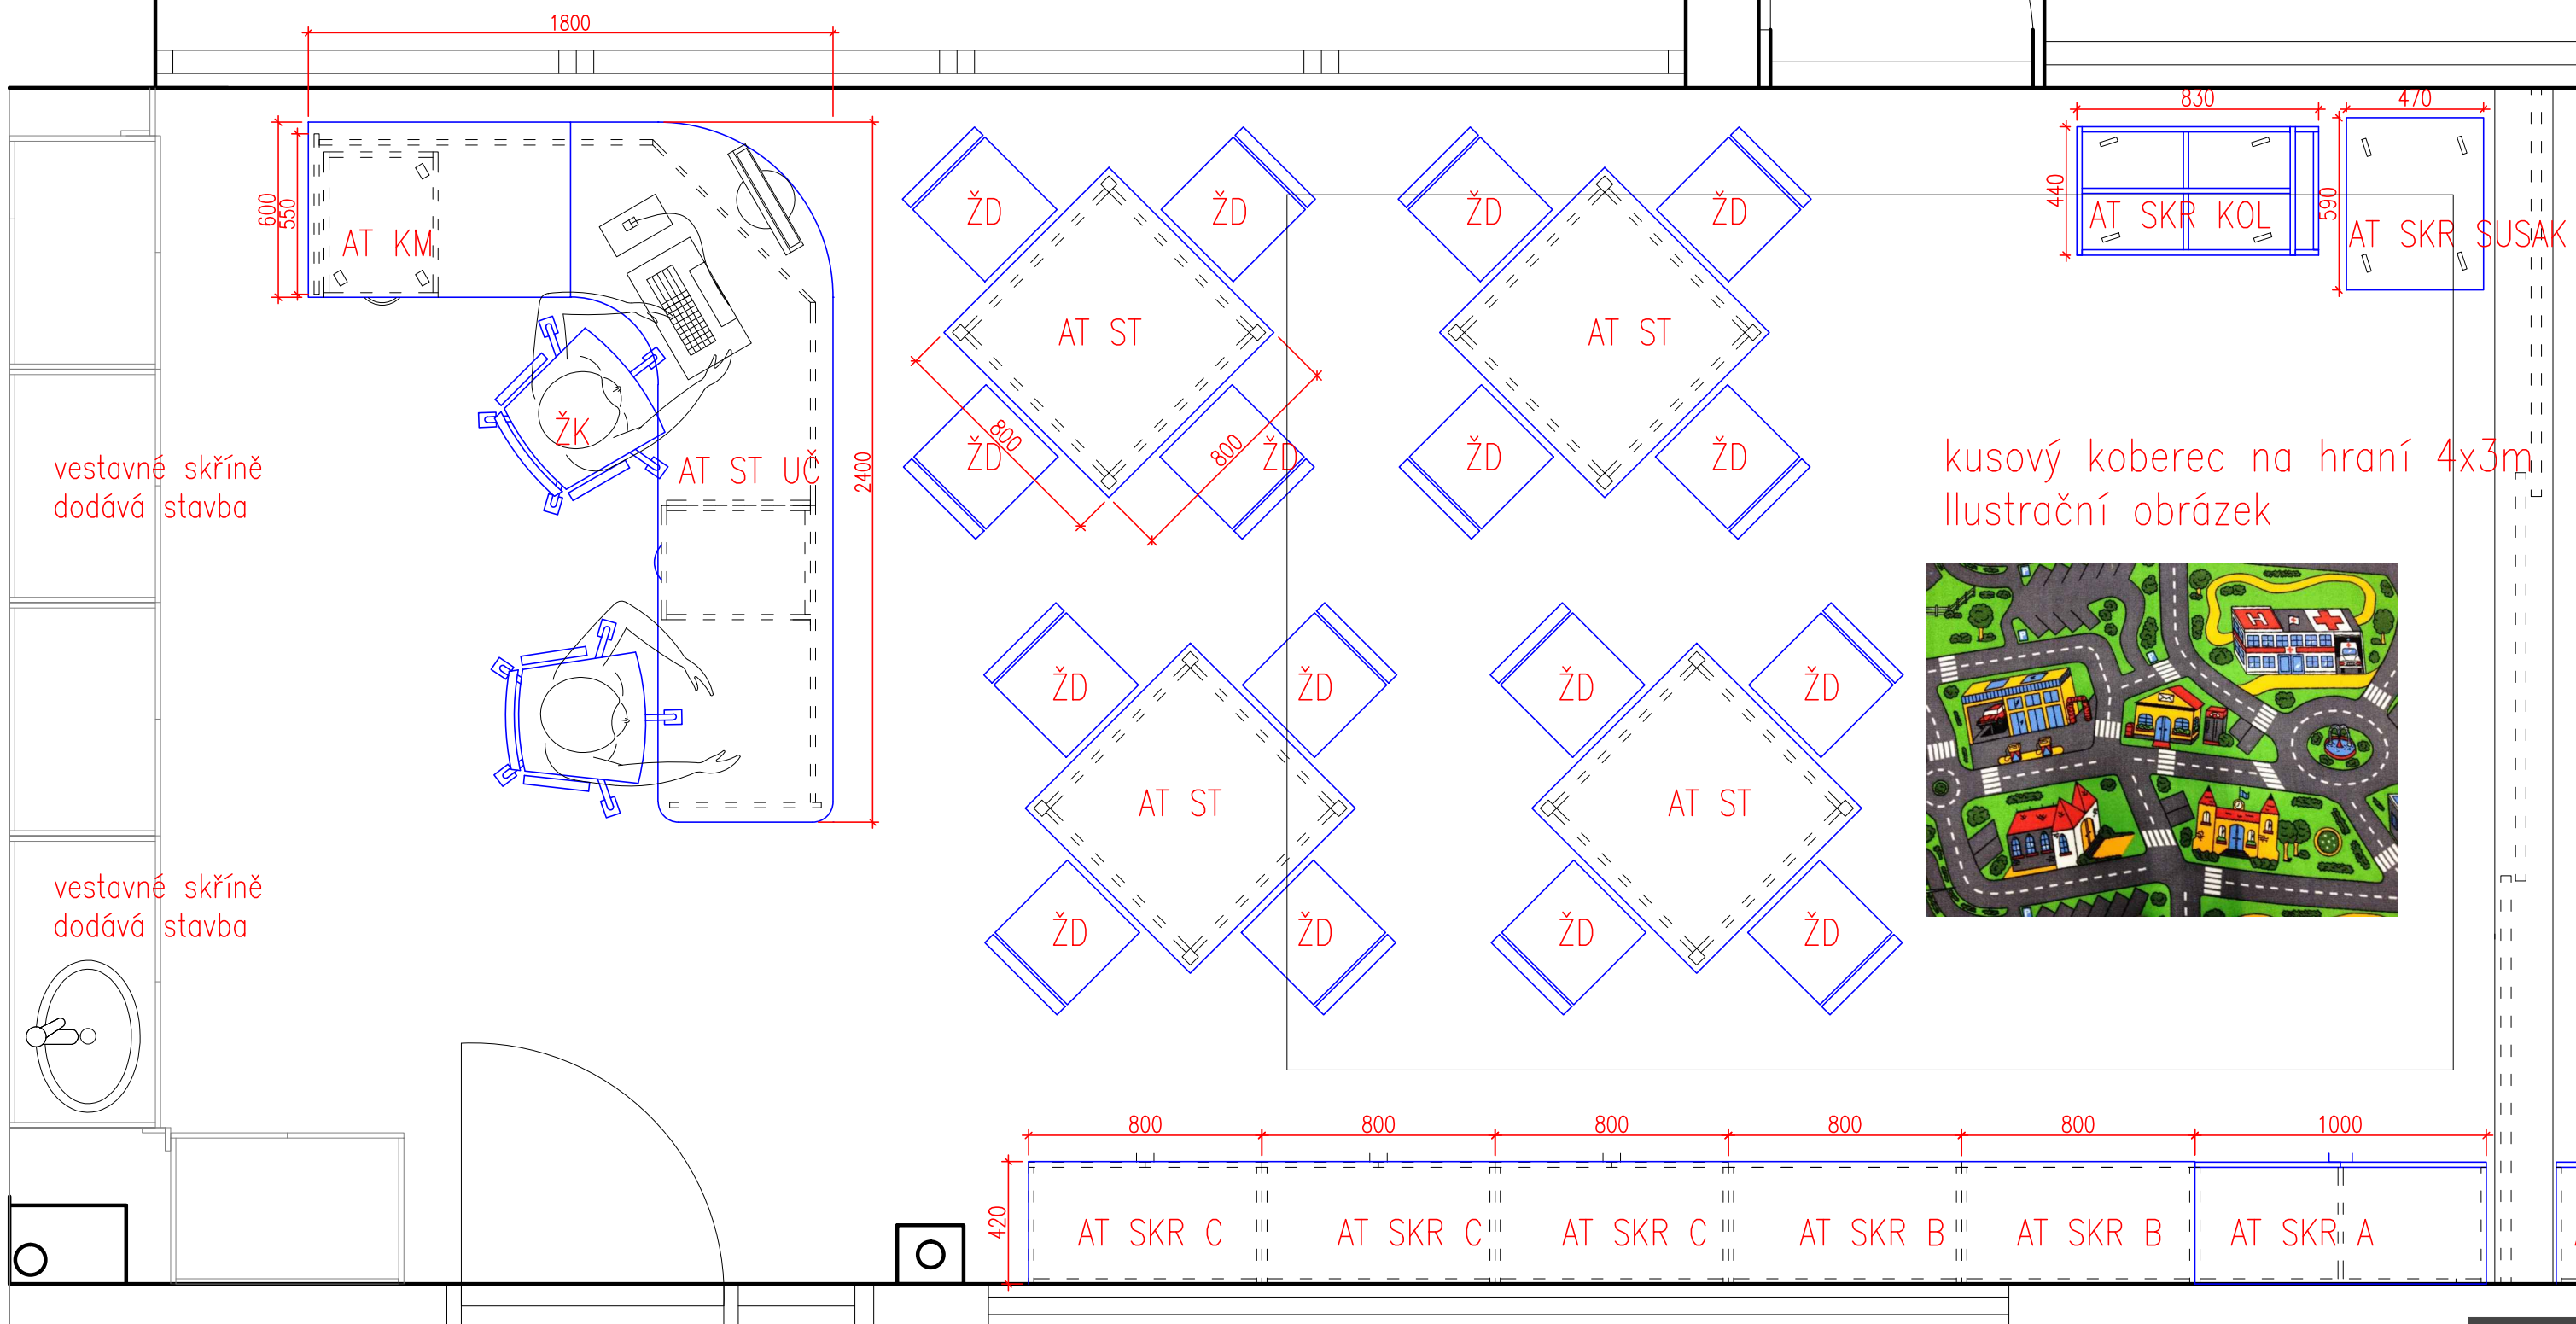

2

kusový koberec na hraní 4x3m
 ilustrační obrázek

M 1:22.130

OBSAH

DISPOZICE VÝŘEZ

DATUM
16.02.2023

ČÍSLO VÝKRESU

3