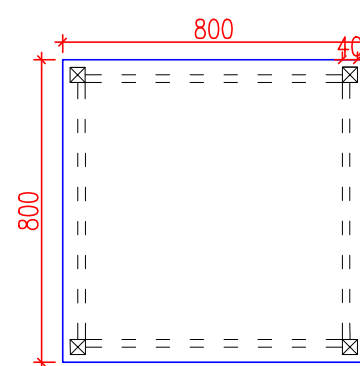

AT SKR SAT 12ks
Dvířka DTD-L H1277 akacie /abs 2mm
Spodní dvířka U200/abs 2mm
Korpus U156 st9 /abs 2mm
6x dvojháček
6x knopka Danum
6x zámek A+A/B+B/C+C
Sokl kooplást NEREZ

AT ST 8ks
DTD-L H1277 Akacie /abs 2mm
Podnož masivní 40X40mm dřevo Buk mořeno + lak
Filcový kluzák

M 1:20

OBSAH

PRVKY C

DATUM
16.02.2023

ČÍSLO VÝKRESU

NAVRHOVAL

ZAKÁZKA

INVESTOR

FORMÁT
A3

ZŠ ČKALOVOVÁ

6