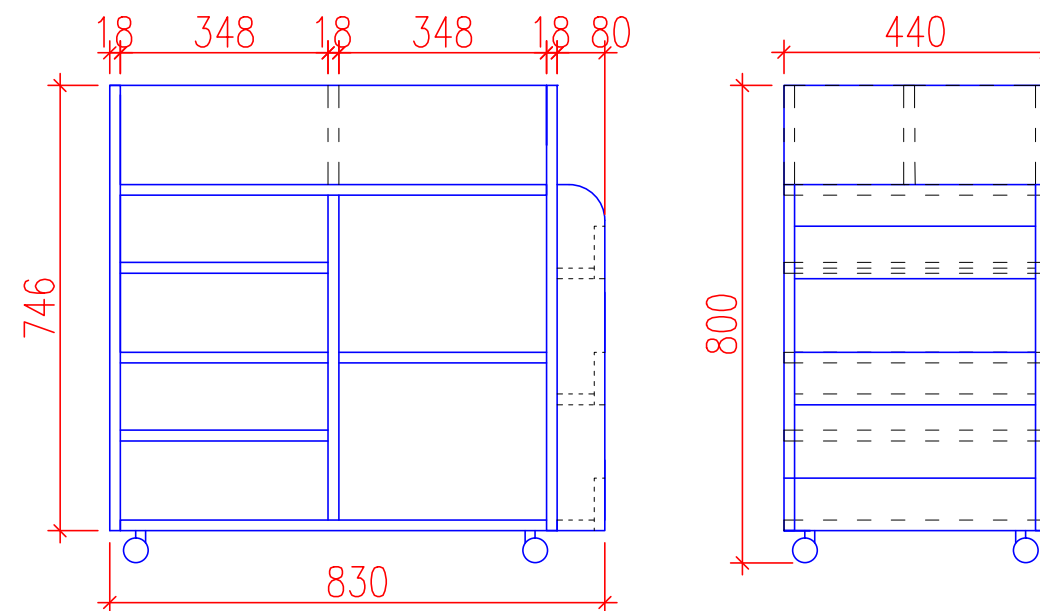

AT SKR KOL 2ks
DTD-L h1277/abs 2mm
Police U131 citrusově žlutá
Kolečka s brzdou

OBSAH

PRVKY A

DATUM
16.02.2023

ČÍSLO VÝKRESU

NAVRHOVAL

ZAKÁZKA

INVESTOR

FORMÁT
A3

4

ZŠ ČKALOVÁ