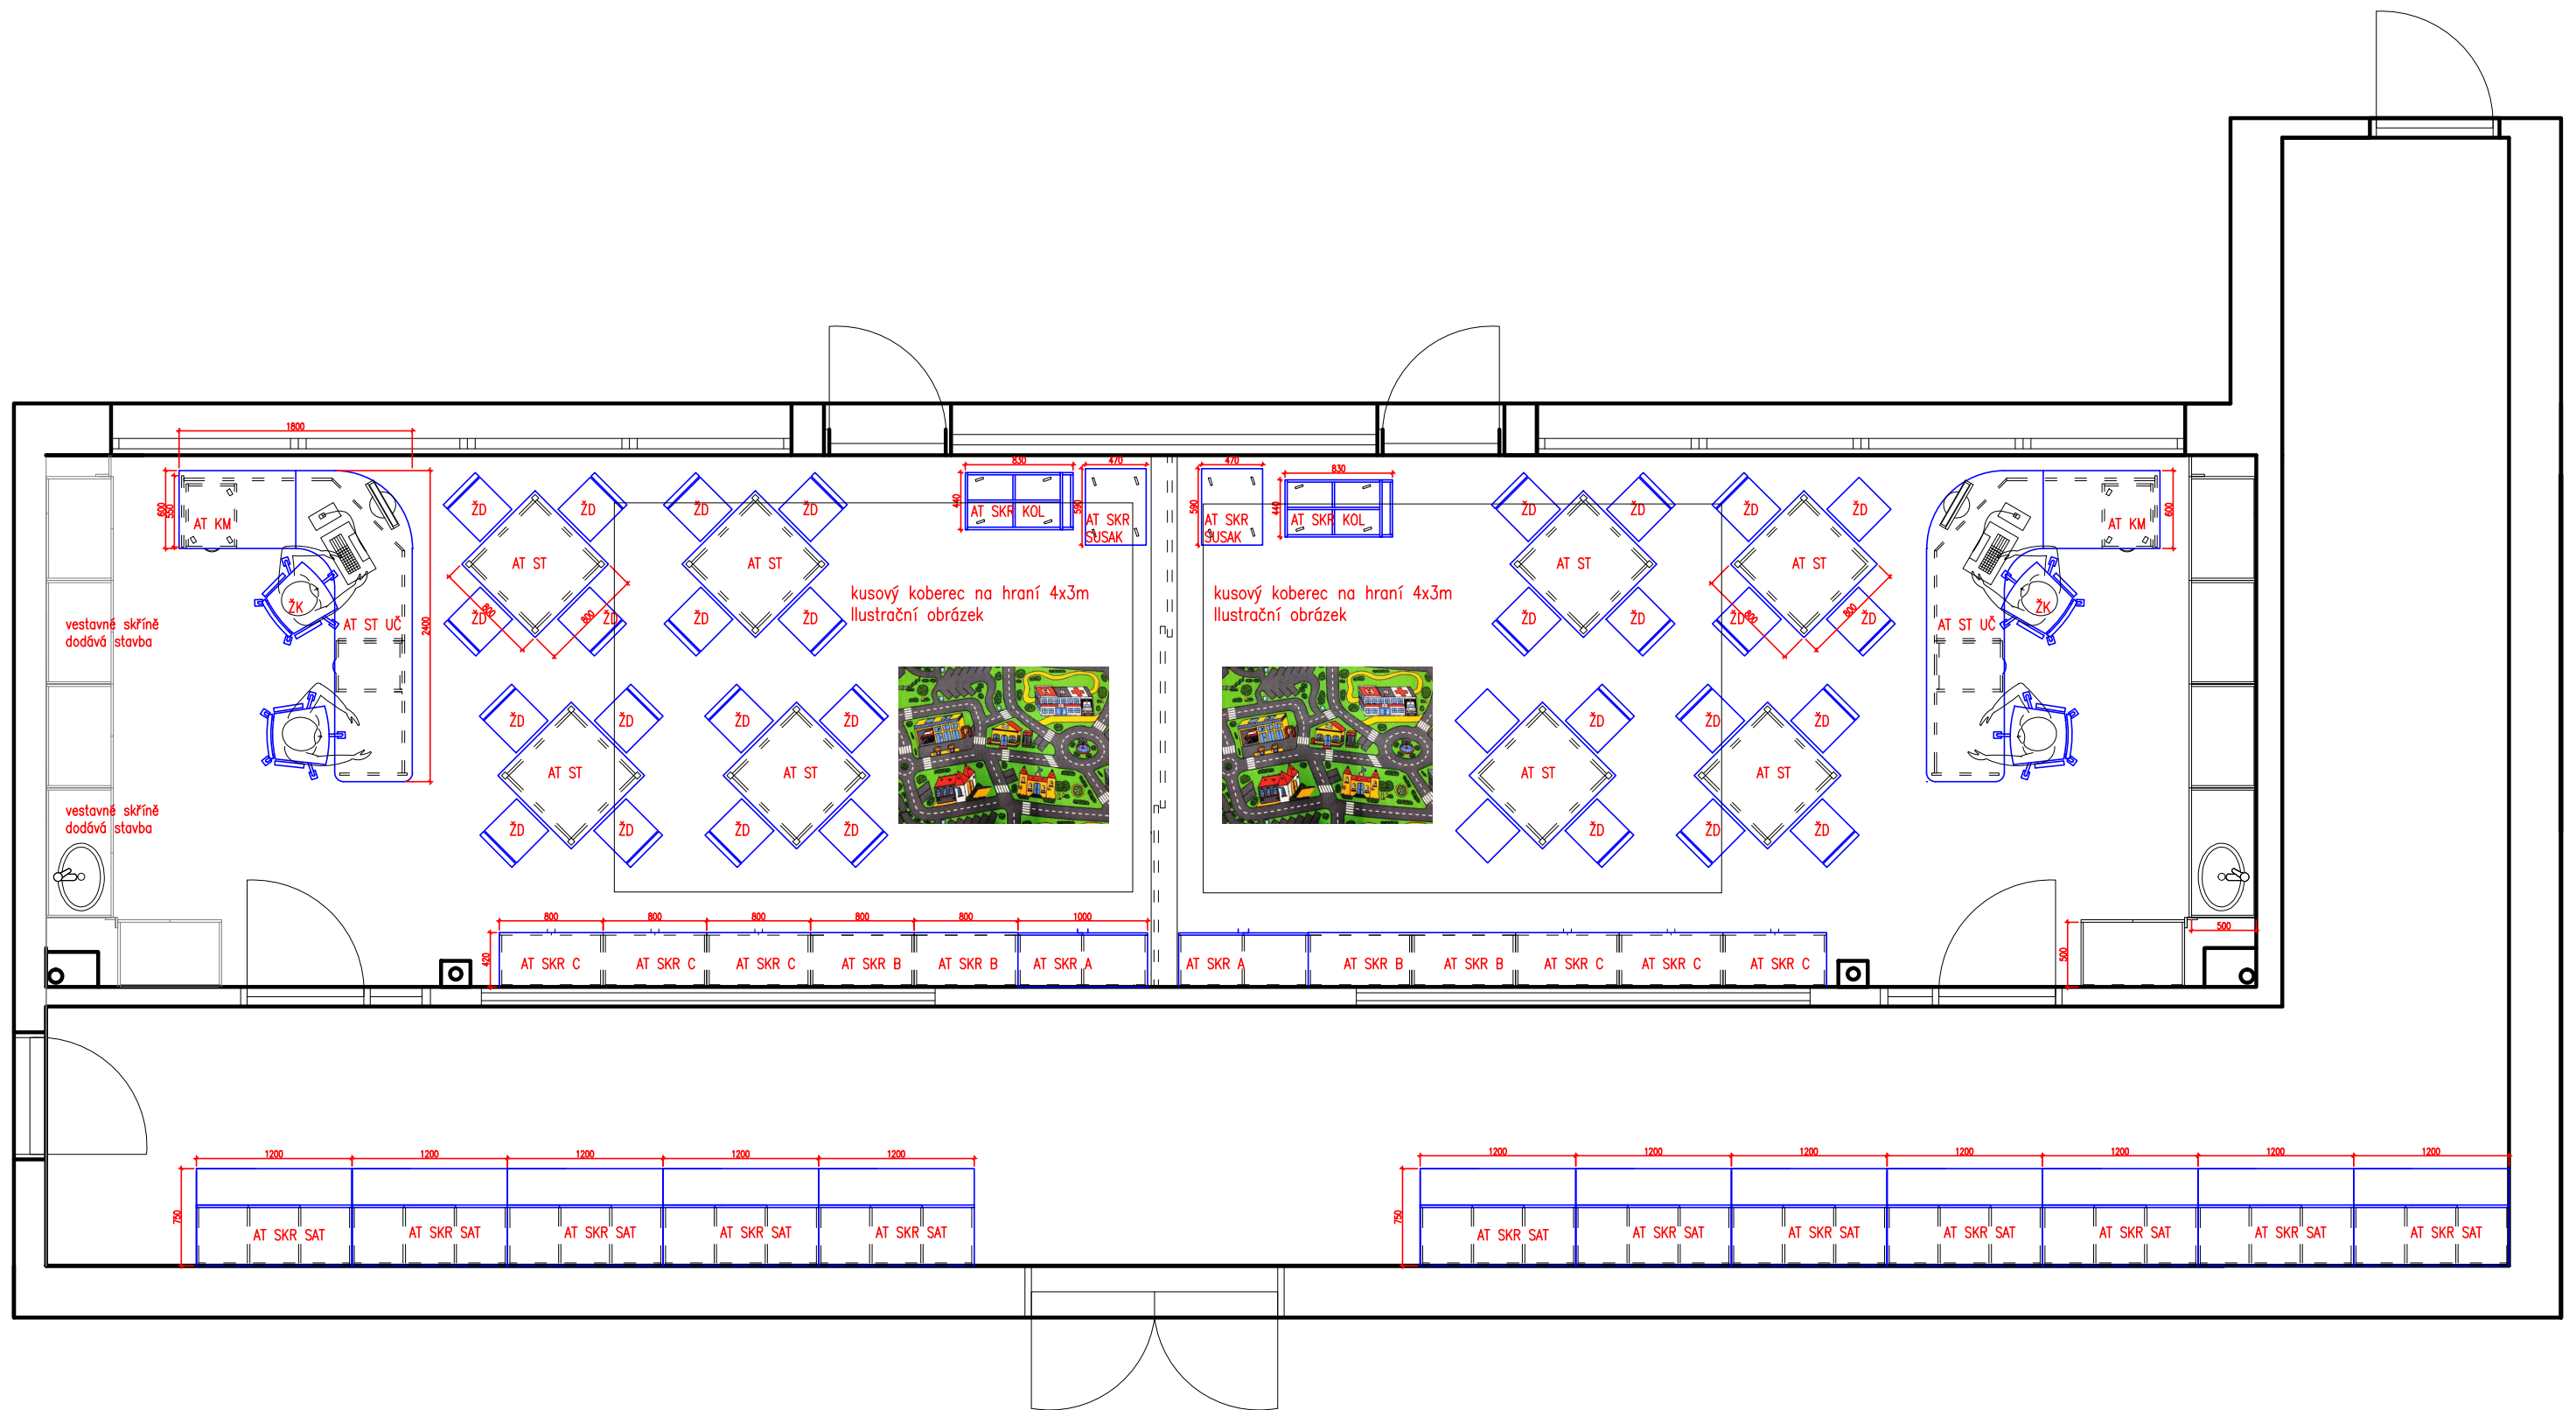

M 1:51.007

OBSAH

DISPOZICE

DATUM
16.02.2023

ČÍSLO VÝKRESU

NAVRHOVAL

ZAKÁZKA

INVESTOR
ZŠ ČKALOVOVÁ

FORMÁT
A3

1