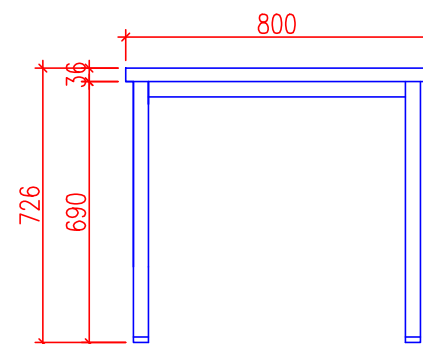

FORMÁT
 A3

ZŠ ČKALOVOVÁ

5

AT SKR SAT 12ks
 Dvířka DTD-L H1277 akacie /abs 2mm
 Spodní dvířka U200/abs 2mm
 Korpus U156 st9 /abs 2mm
 6x dvojháček
 6x knopka Danum
 6x zámek A+A/B+B/C+C
 Sokl kooplást NEREZ